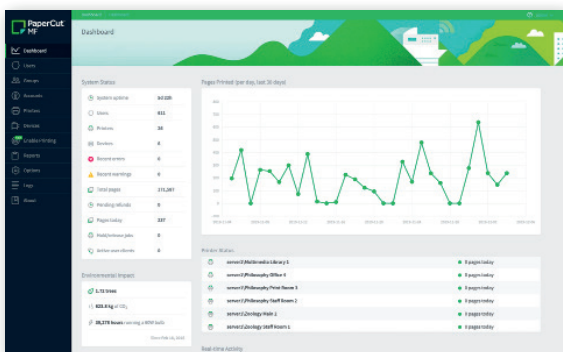

PaperCut[™] + intuitive

UNA PARTNERSHIP PER LA BUSINESS INTELLIGENCE

Dashboard di Intuitive per PaperCut MF

Soluzioni intelligenti fornite dagli esperti leader del settore, *Intuitive e PaperCut*. Possibilità di visualizzare i dati nel sistema di gestione stampe di PaperCut. Gestione di costi, rischi e impatto ambientale.

Intuitive per PaperCut è una soluzione di business intelligence preintegrata, progettata specificamente per PaperCut MF.

Viene fornita con un set completo di configurazioni standard implementate in ore, invece che in settimane. I report mensili per la gestione di budget differenti possono essere automatizzati e personalizzati senza alcuna difficoltà. Le dashboard visive indicano dove è possibile migliorare l'efficienza dell'infrastruttura di stampa.

Tre vantaggi delle dashboard di PaperCut

1. Gestione dei costi
2. Opzioni preconfigurate per la gestione stampe
3. Impatto ambientale

PaperCut è un'azienda di software per la gestione delle stampe che aiuta centinaia di migliaia di persone in tutto il mondo a ridurre al minimo gli sprechi e a usufruire di un'esperienza di stampa sicura e intuitiva.

PaperCut dispone di ogni funzionalità, dal semplice monitoraggio dei lavori di stampa alla stampa intuitiva dai dispositivi personali, fino alla sicurezza avanzata per le stampe.

Intuitive è il primo utente della nuova funzionalità di integrazione dati di PaperCut MF v20.1 che consente agli utenti delle dashboard di gestione stampe di avviarle dalla scheda di integrazione dati di PaperCut MF e di accedere alle dashboard di gestione stampe senza cambiare applicazione. Inoltre, è ora possibile installare il software delle dashboard di Intuitive sullo stesso server di PaperCut MF.