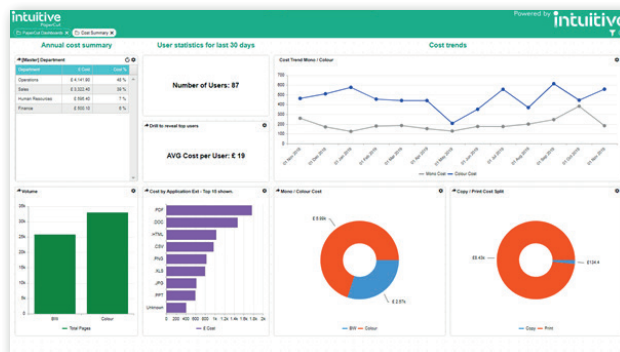

PaperCut[™] + intuitive

UNA PARTNERSHIP PER LA BUSINESS INTELLIGENCE

Dashboard di Intuitive per PaperCut MF

Soluzioni intelligenti fornite dagli esperti leader del settore, *Intuitive e PaperCut*. Possibilità di visualizzare i dati nel sistema di gestione stampe di PaperCut. Gestione di costi, rischi e impatto ambientale.

Intuitive per PaperCut è una soluzione di business intelligence preintegrata, progettata specificamente per PaperCut MF.

Viene fornita con un set completo di configurazioni standard implementate in ore, invece che in settimane. I report mensili per la gestione di budget differenti possono essere automatizzati e personalizzati senza alcuna difficoltà. Le dashboard visive indicano dove è possibile migliorare l'efficienza dell'infrastruttura di stampa.

Tre vantaggi delle dashboard di PaperCut

1. Gestione dei costi
2. Opzioni preconfigurate per la gestione stampe
3. Impatto ambientale

PaperCut è un'azienda di software per la gestione delle stampe che aiuta centinaia di migliaia di persone in tutto il mondo a ridurre al minimo gli sprechi e a usufruire di un'esperienza di stampa sicura e intuitiva.

PaperCut dispone di ogni funzionalità, dal semplice monitoraggio dei lavori di stampa alla stampa intuitiva dai dispositivi personali, fino alla sicurezza avanzata per le stampe.

Intuitive è il primo utente della nuova funzionalità di integrazione dati di PaperCut MF v20.1 che consente agli utenti delle dashboard di gestione stampe di avviarle dalla scheda di integrazione dati di PaperCut MF e di accedere alle dashboard di gestione stampe senza cambiare applicazione. Inoltre, è ora possibile installare il software delle dashboard di Intuitive sullo stesso server di PaperCut MF.