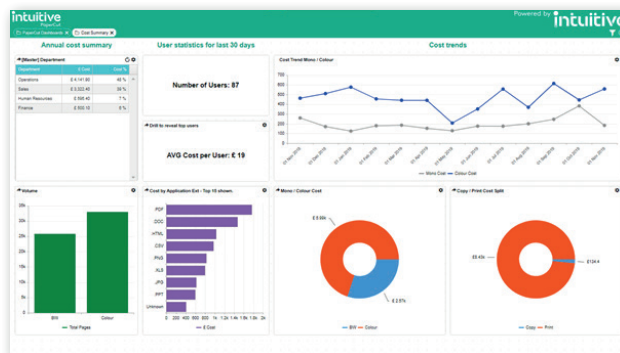

PaperCut™ + intuitive

UN PARTENARIAT POUR LA VEILLE STRATÉGIQUE

Tableaux de bord Intuitive pour PaperCut MF

Des solutions intelligentes proposées par les experts du secteur *Intuitive et PaperCut*. Visualisez les données dans votre système de gestion d'impression PaperCut. Gérer les coûts, les risques et l'impact environnemental.

Intuitive pour PaperCut est une solution de veille stratégique préintégré conçue spécifiquement pour PaperCut MF.

La solution est fournie avec un jeu complet de configurations standard en quelques heures seulement, au lieu de plusieurs semaines pour des solutions concurrentes. Les rapports mensuels pour les différents détenteurs de budget sont automatisés et personnalisés sans effort. Les tableaux de bord visuels identifient les domaines dans lesquels vous pouvez améliorer l'efficacité de votre infrastructure d'impression.

Trois avantages des tableaux de bord PaperCut

1. Maîtrise des coûts
2. Préconfigurés pour la gestion d'impression
3. Impact environnemental

PaperCut est une société de logiciels de gestion d'impression qui aide des centaines de millions de personnes dans le monde à limiter la gâche tout en bénéficiant d'une expérience d'impression simple et sécurisée.

Qu'il s'agisse du suivi et de la surveillance des travaux d'impression, de l'impression BYOD ou de la sécurité avancée des impressions, PaperCut a tout prévu.

Intuitive est le premier utilisateur de la nouvelle fonction d'intégration des données de PaperCut MF v20.1. On entend par intégration des données que les utilisateurs des tableaux de bord de gestion d'impression peuvent les lancer à partir de l'onglet Data Integration (Intégration de données) dans PaperCut MF, ce qui permet d'accéder aux tableaux de bord de gestion d'impression sans devoir changer d'application. En outre, il est désormais possible d'installer le logiciel de tableaux de bord Intuitive sur le même serveur que PaperCut MF.