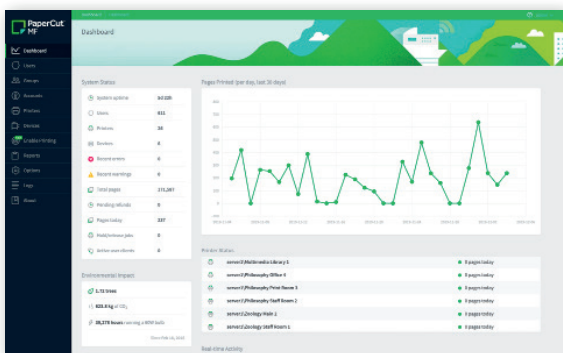

PaperCut™ + intuitive

UN PARTENARIAT POUR LA VEILLE STRATÉGIQUE

Tableaux de bord Intuitive pour PaperCut MF

Des solutions intelligentes proposées par les experts du secteur *Intuitive et PaperCut*. Visualisez les données dans votre système de gestion d'impression PaperCut. Gérer les coûts, les risques et l'impact environnemental.

Intuitive pour PaperCut est une solution de veille stratégique préintégré conçue spécifiquement pour PaperCut MF.

La solution est fournie avec un jeu complet de configurations standard en quelques heures seulement, au lieu de plusieurs semaines pour des solutions concurrentes. Les rapports mensuels pour les différents détenteurs de budget sont automatisés et personnalisés sans effort. Les tableaux de bord visuels identifient les domaines dans lesquels vous pouvez améliorer l'efficacité de votre infrastructure d'impression.

Trois avantages des tableaux de bord PaperCut

1. Maîtrise des coûts
2. Préconfigurés pour la gestion d'impression
3. Impact environnemental

PaperCut est une société de logiciels de gestion d'impression qui aide des centaines de millions de personnes dans le monde à limiter la gâche tout en bénéficiant d'une expérience d'impression simple et sécurisée.

Qu'il s'agisse du suivi et de la surveillance des travaux d'impression, de l'impression BYOD ou de la sécurité avancée des impressions, PaperCut a tout prévu.

Intuitive est le premier utilisateur de la nouvelle fonction d'intégration des données de PaperCut MF v20.1. On entend par intégration des données que les utilisateurs des tableaux de bord de gestion d'impression peuvent les lancer à partir de l'onglet Data Integration (Intégration de données) dans PaperCut MF, ce qui permet d'accéder aux tableaux de bord de gestion d'impression sans devoir changer d'application. En outre, il est désormais possible d'installer le logiciel de tableaux de bord Intuitive sur le même serveur que PaperCut MF.